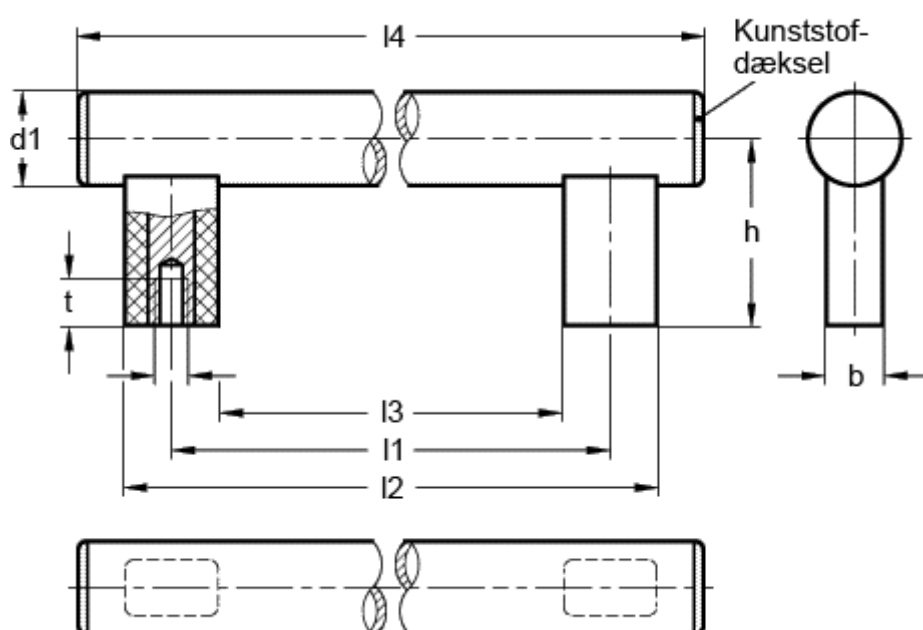

Varenummer: 20171500

Beskrivelse: E+G Rørgreb GN 666-30-M8-500-EL

Mål

$b = 18$

$t \text{ min} = 15$

$d_1 = 30$

$d_2 = M8$

$h = 60$

$l_1 = 500$

$l_2 = 530$

$l_3 = 470$

$l_4 = 565$